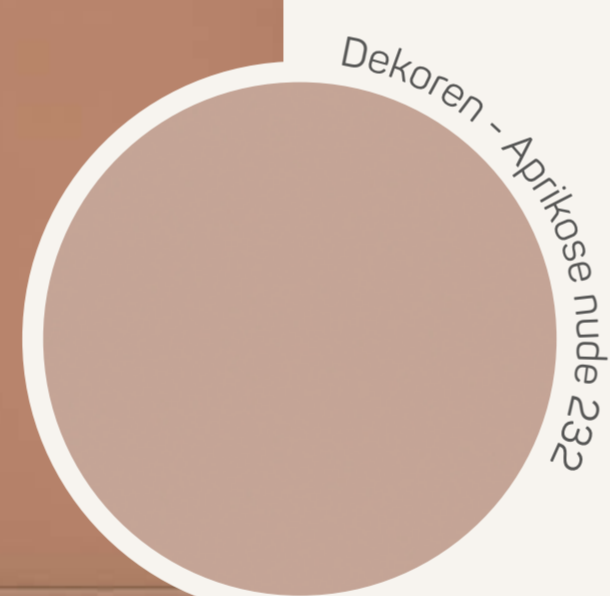

Lassen Sie sich von unseren Moodboards inspirieren und entdecken Sie die perfekten Farbkombinationen für Ihre Einrichtungsideen.

Grüne Oase

Felt - Kiefergrün 6028

Pulverbeschichtung - RAL 6028 Kiefergrün

Pulverbeschichtung - C 430 AD Terra

Dekoren - Salsa 766

Hemp

Warme Erdtöne und natürliche Materialien verleihen jedem Raum ein Gefühl von Geborgenheit und Ruhe.

Energetisches Rosa

Felt - Altrosa 3014

Pulverbeschichtung - S 0131-06 Marsala