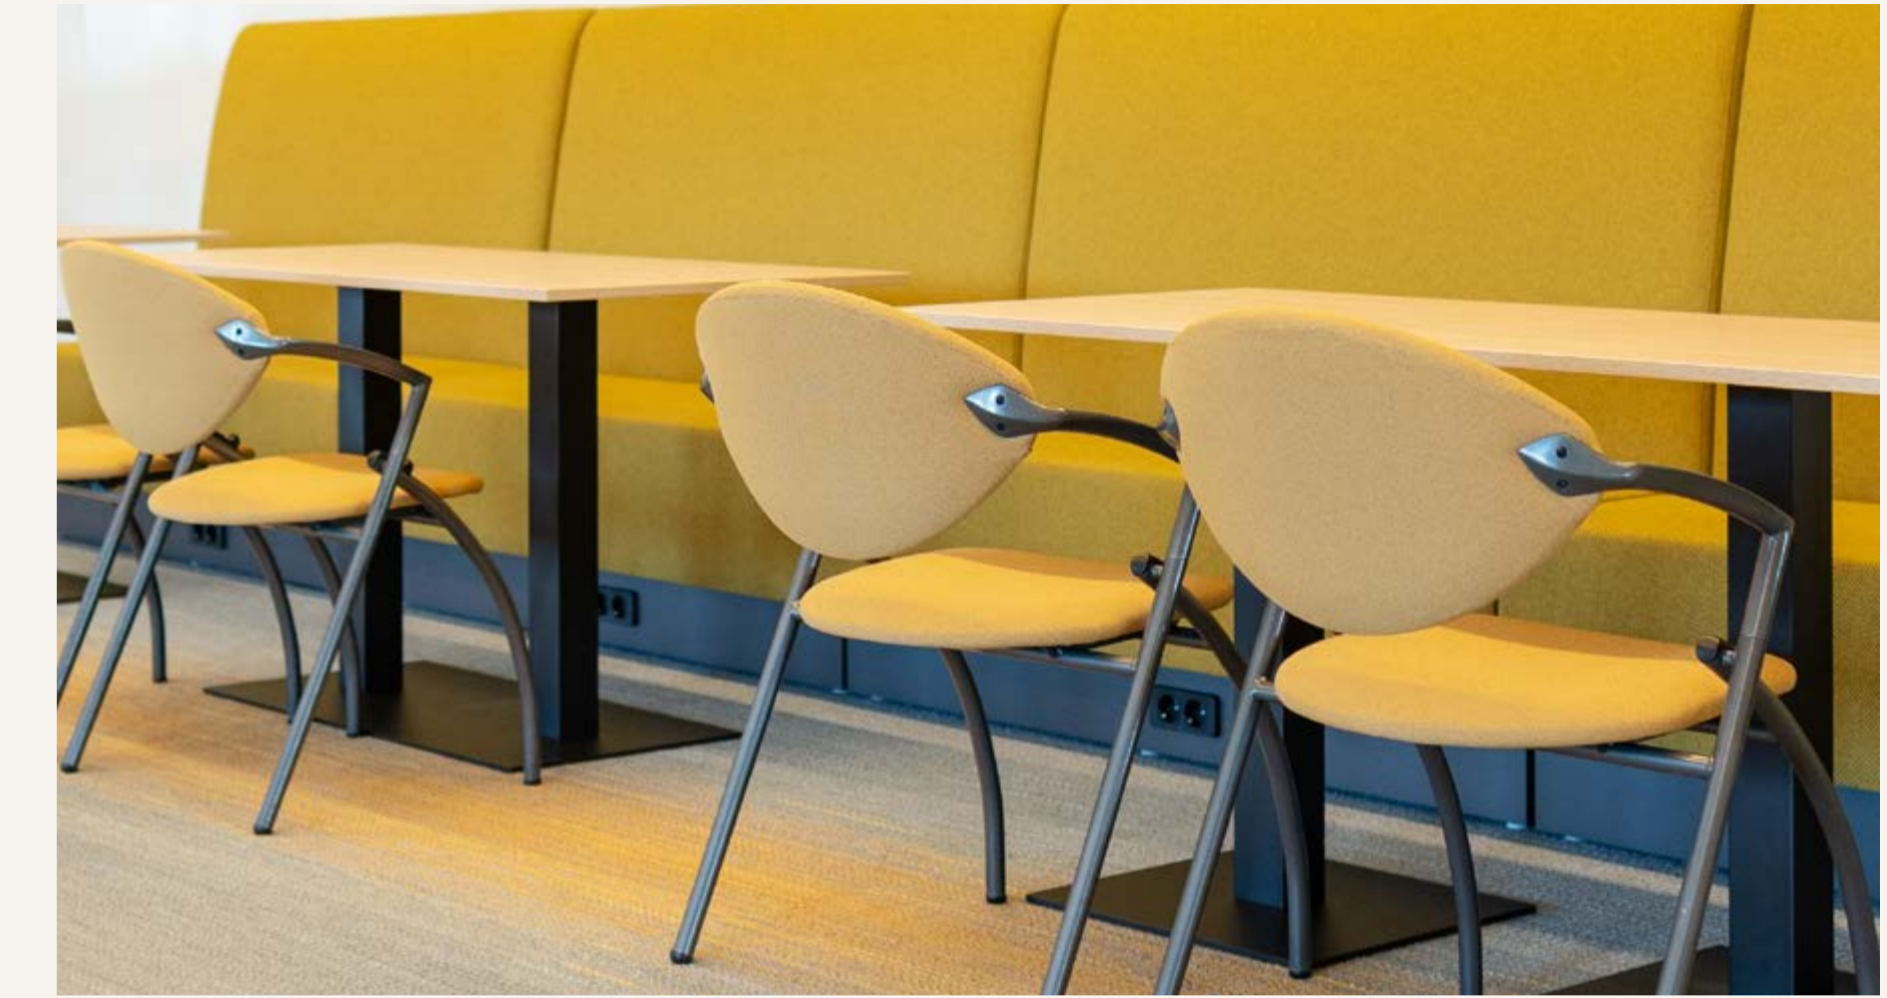

Goldenes Glühen

Strahlende, sonnige Farben Töne verleihen Wärme und Luxus – perfekt für einen dynamischen und inspirierenden Arbeits- oder Wohnraum.