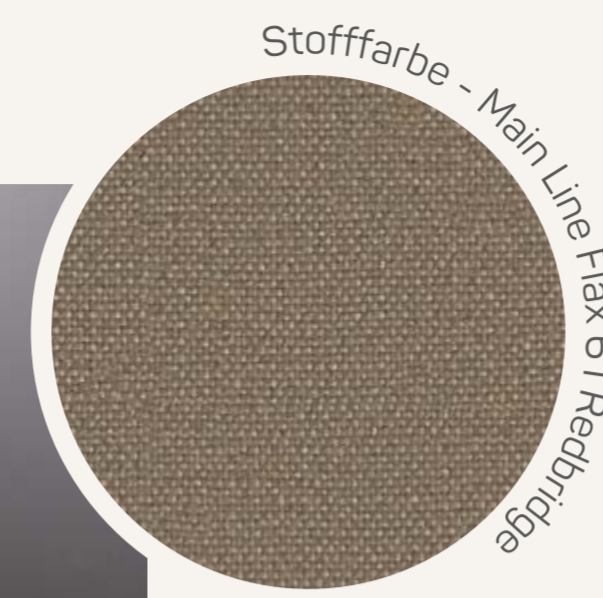

Skandinavische Minze

Felt - Pastelltürkis 9034

Pulverbeschichtung - RAL 200 6 0 70 Nordkap

Dekoren - Ozeanblau 185

Dekoren - Fjord Buchen 29

Türkis- und Blaugrüntöne strahlen Gelassenheit und Frische aus und schaffen eine Atmosphäre der Ruhe und Balance.

Natürlich warm

Stofffarbe - Main Line Flex 61 Redbridge

Pulverbeschichtung - RAL 7006 Beige-grau

Erfrischender Salbei

Felt - Blaubgrün 6021

Pulverbeschichtung - RAL 7033 Salbeigrün

Weiche, warme Taupetöne strahlen Ruhe und Raffinesse aus. Neutral, zeitlos und mühelos kombinierbar.