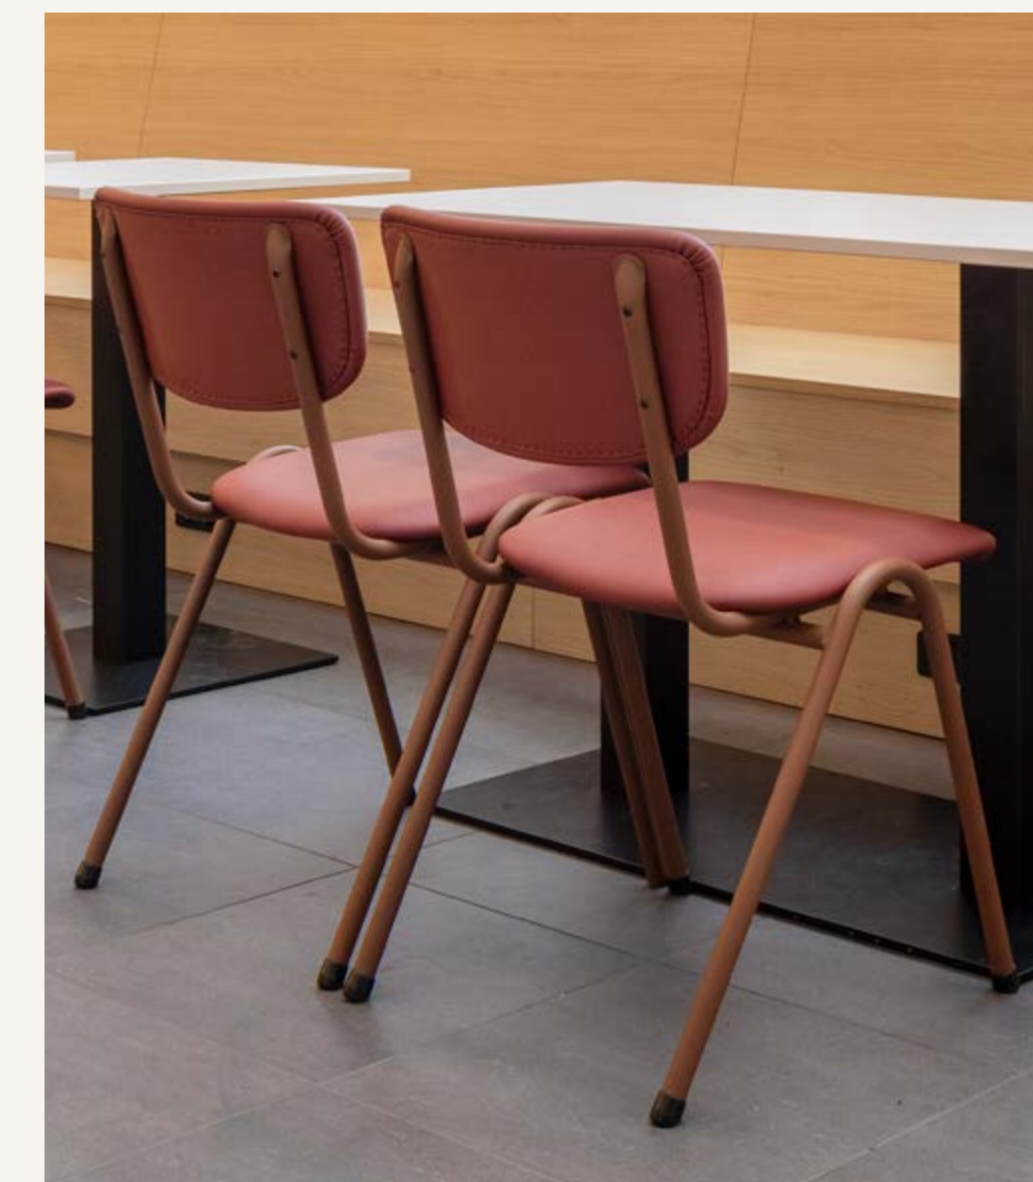

Lebendige Terra

Warme Erdtöne und natürliche Materialien verleihen jedem Raum ein Gefühl von Geborgenheit und Ruhe.