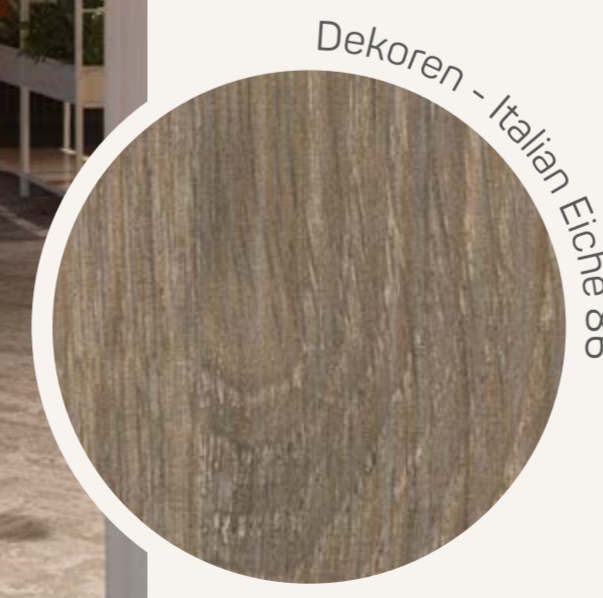

Natürlich warm

Stofffarbe - Main Line Flex 61 Redbridge

Pulverbeschichtung - RAL 7006 Beige-grau

Erfrischender Salbei

Felt - Blaubgrün 6021

Pulverbeschichtung - RAL 7033 Salbeigrün

Weiche, warme Taupetöne strahlen Ruhe und Raffinesse aus. Neutral, zeitlos und mühelos kombinierbar.

Dekoren - Taupe 195

Dekoren - Avocado 503

Dekoren - Italien Eiche 88

Sanfte Grüntöne sorgen für natürliche Ruhe und Balance – inspiriert von frischem Laub und zeitloser Eleganz.

Dekoren - Fjord Buche 92